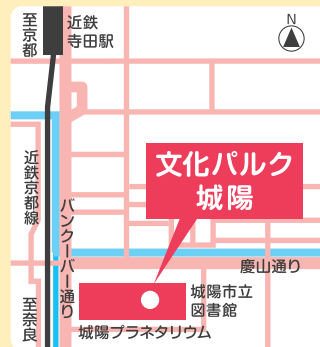

日時 2017年 11月25日(土) 13:00~16:00

場所 文化パルク城陽 (東館4階大会議室・地下市民プラザ)

〒610-0121 京都府城陽市寺田今堀1番地 交通: 近鉄京都線「寺田」駅より南へ徒歩約7分

京都府南部

正職員の他、パート・契約求人もあり!

みなさんのご来場をお待ちしています!

来場特典

4ブースの訪問で QUOカード500円分プレゼント!! (先着30名の方)