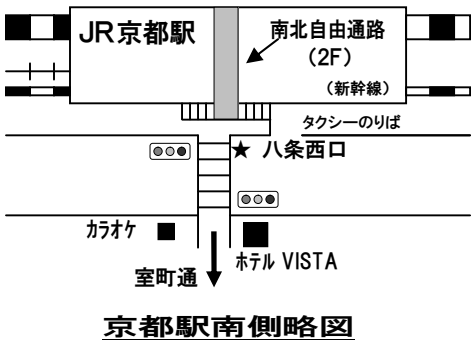

京都テルサまでのご案内

京都テルサ

TEL 075-692-3400(代)

京都市南区新町通九条下ル FAX 075-692-3402

京都府民総合交流プラザ内 地下駐車場180台(有料)

○ JR京都駅(八条口西口)より南へ徒歩約15分

○ 近鉄東寺駅より東へ徒歩約5分

○ 地下鉄九条駅④番出口より西へ徒歩約5分

○ 市バス九条車庫南へすぐ

○ 名神京都南インターより国道1号北行き市内方面へ

九条通を東へ、九条新町交差点を南へ

大型バス駐車場有り(有料)

【URL】 <http://www.kyoto-terrsa.or.jp>