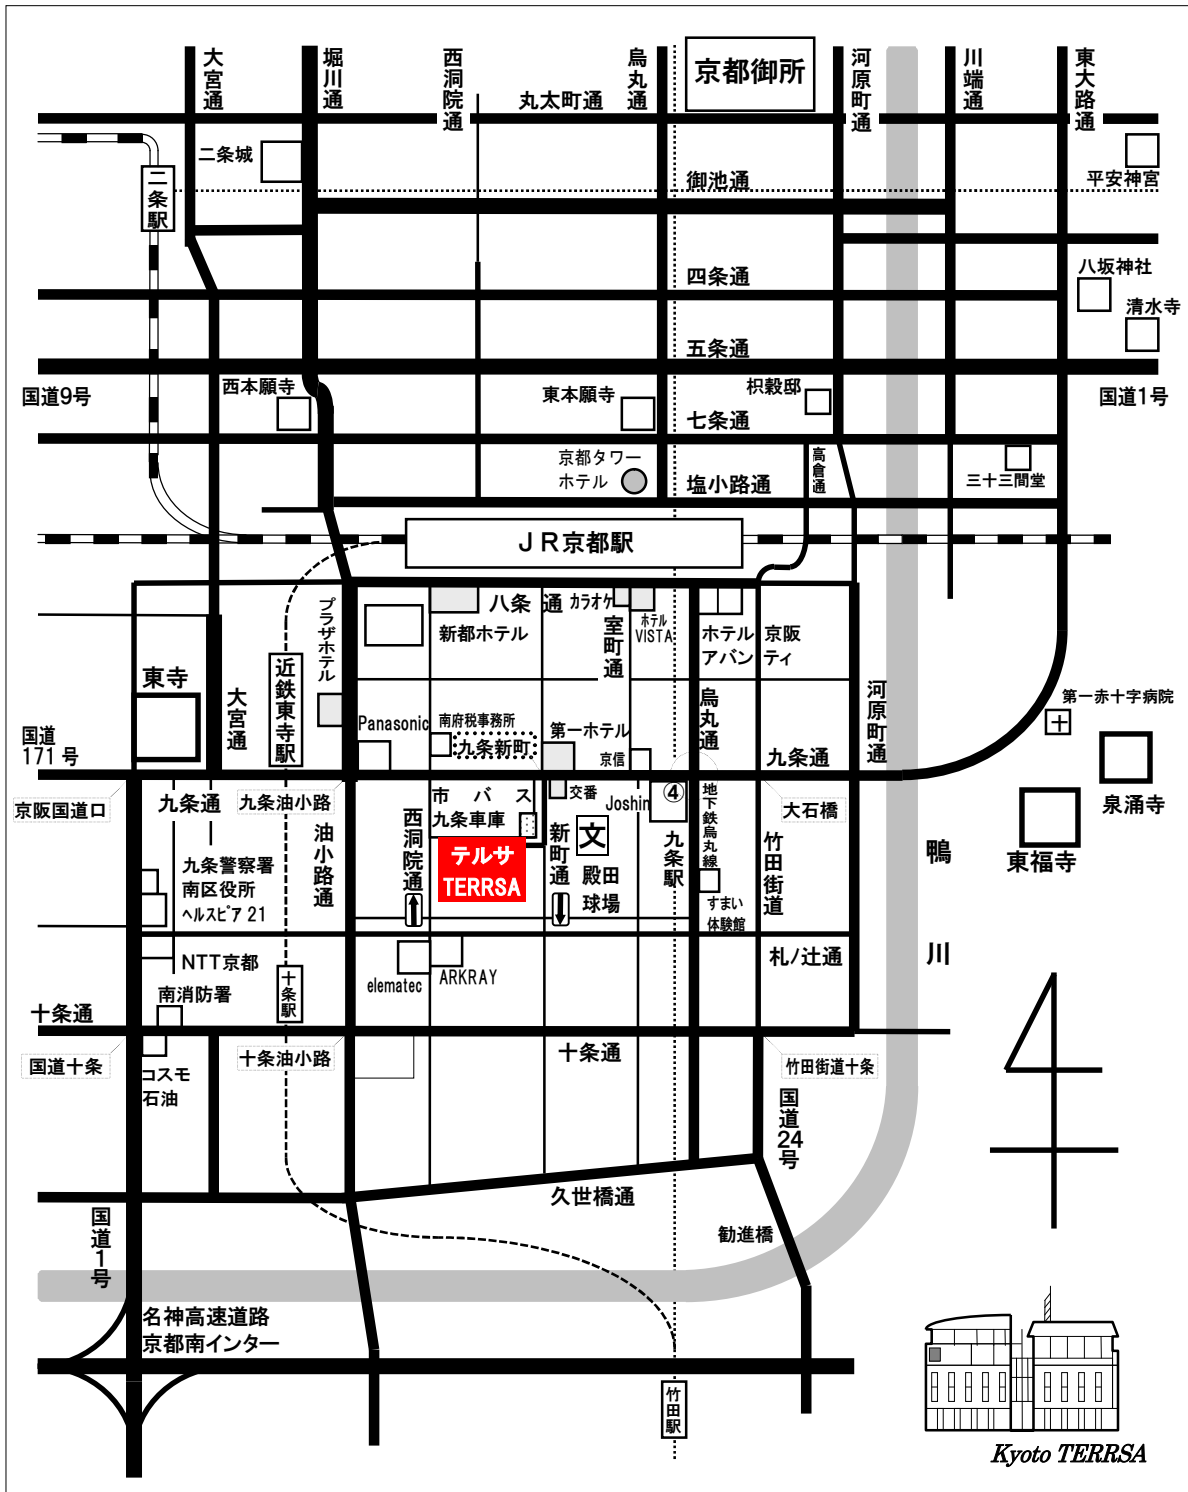

京都テルサまでのご案内

京都テルサ

TEL 075-692-3400(代)

京都市南区新町通九条下ル FAX 075-692-3402

京都府民総合交流プラザ内 地下駐車場180台(有料)

○ JR京都駅(八条口西口)より南へ徒歩約15分

○ 近鉄東寺駅より東へ徒歩約5分

○ 地下鉄九条駅④番出口より西へ徒歩約5分

○ 市バス九条車庫南へすぐ

○ 名神京都南インターより国道1号北行き市内方面へ

九条通を東へ、九条新町交差点を南へ

大型バス駐車場有り(有料)

【URL】 <http://www.kyoto-terrsa.or.jp>